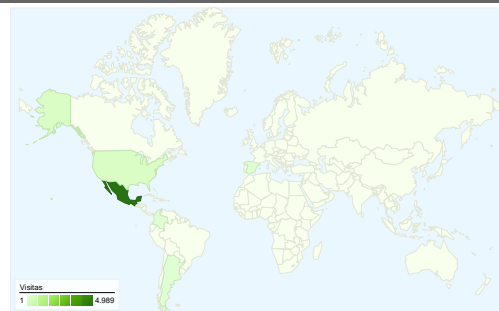

Visión general del contenido

Páginas	Páginas vistas	Porcentaje de páginas vistas
/	8.142	32,59%
/cta/convocatoria.asp	2.002	8,01%
/scta/aespacio.asp	774	3,10%
/search.asp	748	2,99%
/e5.asp	738	2,95%

Visión general de las fuentes de tráfico

- Motores de búsqueda  
4.200,00 (73,87%)
- Tráfico directo  
948,00 (16,67%)
- Sitios web de referencia  
538,00 (9,46%)

Gráfico de visitas por ubicación

# Gráfico de visitas por ubicación

En comparación con: Sitio

## 5.686 visitas de 51 países/territorios