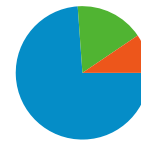

- Motores de búsqueda
  4.200,00 (73,87%)
- Tráfico directo
  948,00 (16,67%)
- Sitios web de referencia
  538,00 (9,46%)

Fuentes de tráfico principales

Fuentes	Visitas	Porcentaje de visitas	Palabras clave	Visitas	Porcentaje de visitas
google (organic)	3.815	67,09%	seneam	1.703	40,55%
(direct) ((none))	948	16,67%	espacio aereo mexicano	167	3,98%
bing (organic)	226	3,97%	formato e5	129	3,07%
yahoo (organic)	99	1,74%	seneam mexico	127	3,02%
google.com (referral)	57	1,00%	seneam.gob.mx	108	2,57%