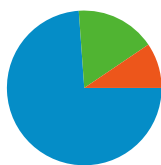

Uso del sitio

5.686 Visitas

29,25% Porcentaje de rebote

24.984 Páginas vistas

00:03:22 Promedio de tiempo en el sitio

4,39 Páginas/visita

62,68% Porcentaje de visitas nuevas

Información de visitas

Visión general del contenido

Páginas	Páginas vistas	Porcentaje de páginas vistas
/	8.142	32,59%
/cta/convocatoria.asp	2.002	8,01%
/scta/aespacio.asp	774	3,10%
/search.asp	748	2,99%
/e5.asp	738	2,95%

Visión general de las fuentes de tráfico

# Visión general de las fuentes de tráfico

02/05/2011 - 01/06/2011

En comparación con: Sitio

Todas las fuentes de tráfico han enviado un total de 5.686 visitas.

16,67% Tráfico directo

9,46% Sitios web de referencia

# Visión general del contenido

En comparación con: Sitio

Las páginas de este sitio se han visitado un total de 24.984 veces.

24.984 Páginas vistas

14.358 Vistas únicas

29,25% Porcentaje de rebote