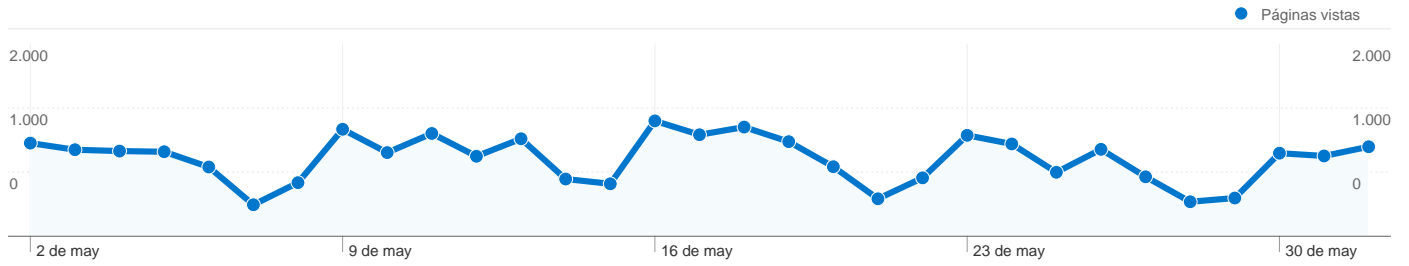

# Visión general de las fuentes de tráfico

02/05/2011 - 01/06/2011

En comparación con: Sitio

Todas las fuentes de tráfico han enviado un total de 5.686 visitas.

16,67% Tráfico directo

9,46% Sitios web de referencia

73,87% Motores de búsqueda

- Motores de búsqueda  
4.200,00 (73,87%)
- Tráfico directo  
948,00 (16,67%)
- Sitios web de referencia  
538,00 (9,46%)

## Fuentes de tráfico principales

Fuentes	Visitas	Porcentaje de visitas	Palabras clave	Visitas	Porcentaje de visitas
google (organic)	3.815	67,09%	seneam	1.703	40,55%
(direct) ((none))	948	16,67%	espacio aereo mexicano	167	3,98%
bing (organic)	226	3,97%	formato e5	129	3,07%
yahoo (organic)	99	1,74%	seneam mexico	127	3,02%
google.com (referral)	57	1,00%	seneam.gob.mx	108	2,57%

# Visión general del contenido

En comparación con: Sitio

Las páginas de este sitio se han visitado un total de 24.984 veces.

24.984 Páginas vistas

14.358 Vistas únicas

29,25% Porcentaje de rebote