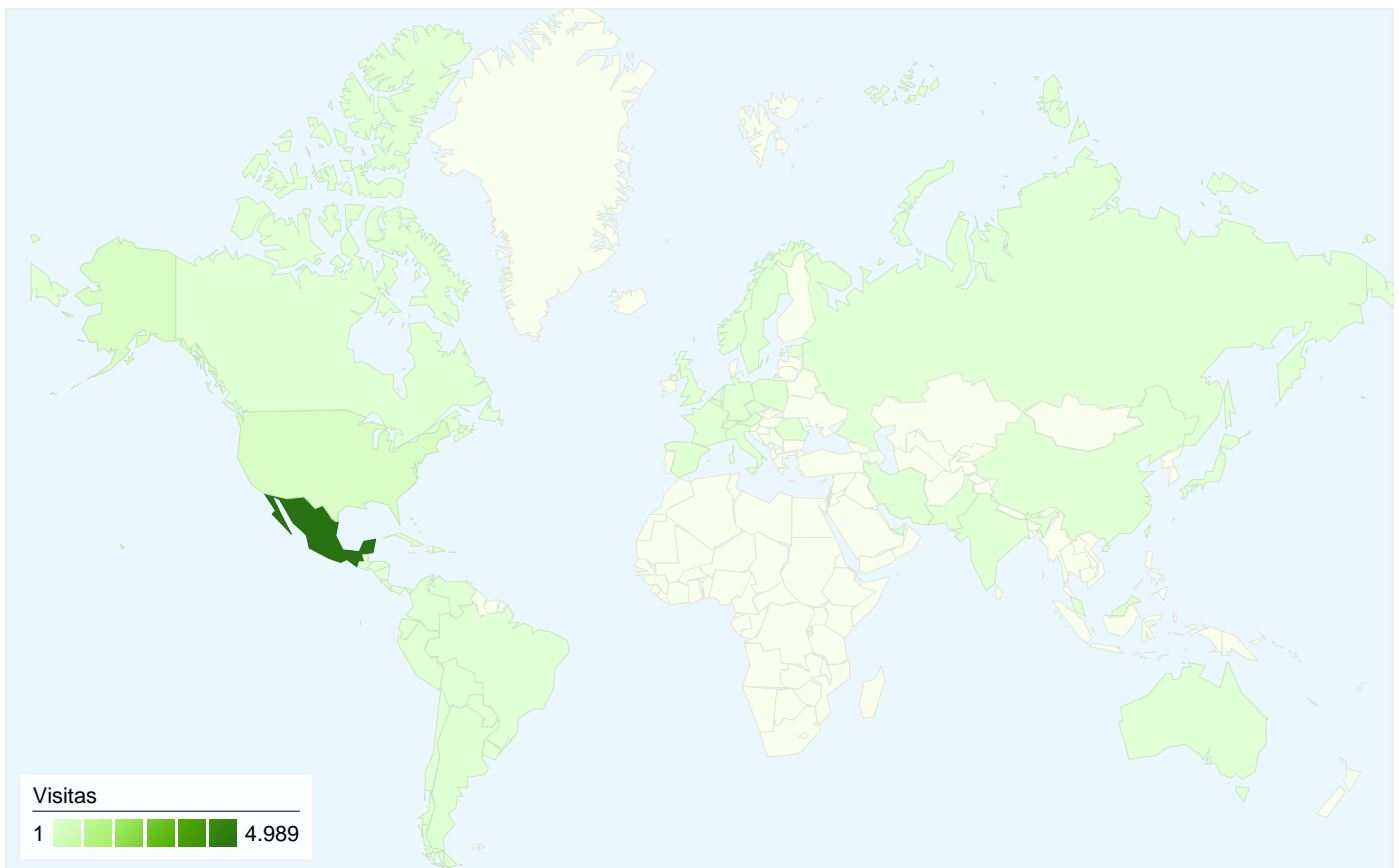

# Visión general del contenido

En comparación con: Sitio

Las páginas de este sitio se han visitado un total de 24.984 veces.

24.984 Páginas vistas

14.358 Vistas únicas

29,25% Porcentaje de rebote

# Gráfico de visitas por ubicación

En comparación con: Sitio

## 5.686 visitas de 51 países/territorios

### Uso del sitio

País/territorio	Visitas	Páginas/visita	Promedio de tiempo en el sitio	Porcentaje de visitas nuevas	Porcentaje de rebote
Mexico	4.989	4,52	00:03:35	60,97%	26,76%
United States	226	4,58	00:02:54	64,16%	35,40%
Spain	54	2,06	00:01:12	83,33%	51,85%
Argentina	41	3,44	00:01:53	78,05%	51,22%
Colombia	38	2,03	00:00:46	94,74%	68,42%
Venezuela	36	1,64	00:00:35	100,00%	75,00%
Peru	34	1,56	00:00:22	94,12%	73,53%
(not set)	28	3,00	00:02:17	67,86%	42,86%
Canada	27	3,56	00:00:40	70,37%	40,74%
Ecuador	25	1,56	00:00:52	92,00%	68,00%