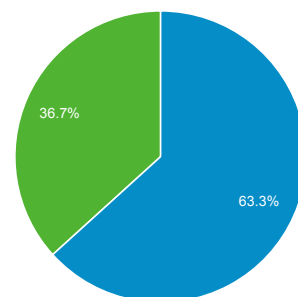

Visión general de público

1 de ene. de 2014 - 31 de dic. de 2014

Todas las sesiones
100,00 %

Visión general

Sesiones
150.237

Usuarios
96.971

Número de páginas vistas
463.501

Páginas/sesión
3,09

Duración media de la sesión
00:02:45

Porcentaje de rebote
43,69 %

% de nuevas sesiones
63,20 %

■ New Visitor ■ Returning Visitor

Idioma	Sesiones	% Sesiones
1. es	56.854	37,84 %
2. es-es	32.665	21,74 %
3. es-419	18.785	12,50 %
4. en-us	15.633	10,41 %
5. es-mx	13.420	8,93 %
6. es-xl	3.400	2,26 %
7. es-us	3.270	2,18 %
8. en	2.792	1,86 %
9. en-gb	459	0,31 %
10. es-ar	344	0,23 %