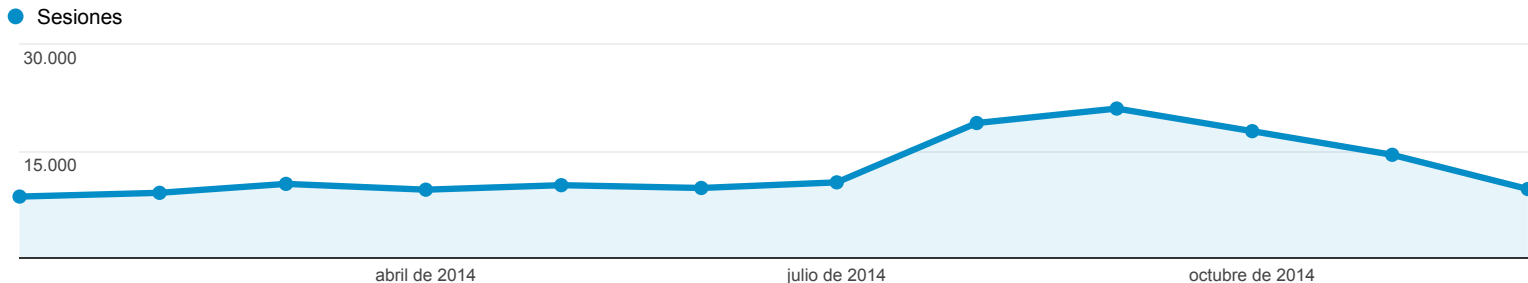

Visión general de público

1 de ene. de 2014 - 31 de dic. de 2014

Todas las sesiones
100,00 %

Visión general

Sesiones
150.237

Usuarios
96.971

Número de páginas vistas
463.501

Páginas/sesión
3,09

Duración media de la sesión
00:02:45

Porcentaje de rebote
43,69 %

% de nuevas sesiones
63,20 %

■ New Visitor ■ Returning Visitor

Idioma	Sesiones	% Sesiones
1. es	56.854	37,84 %
2. es-es	32.665	21,74 %
3. es-419	18.785	12,50 %
4. en-us	15.633	10,41 %
5. es-mx	13.420	8,93 %
6. es-xl	3.400	2,26 %
7. es-us	3.270	2,18 %
8. en	2.792	1,86 %
9. en-gb	459	0,31 %
10. es-ar	344	0,23 %